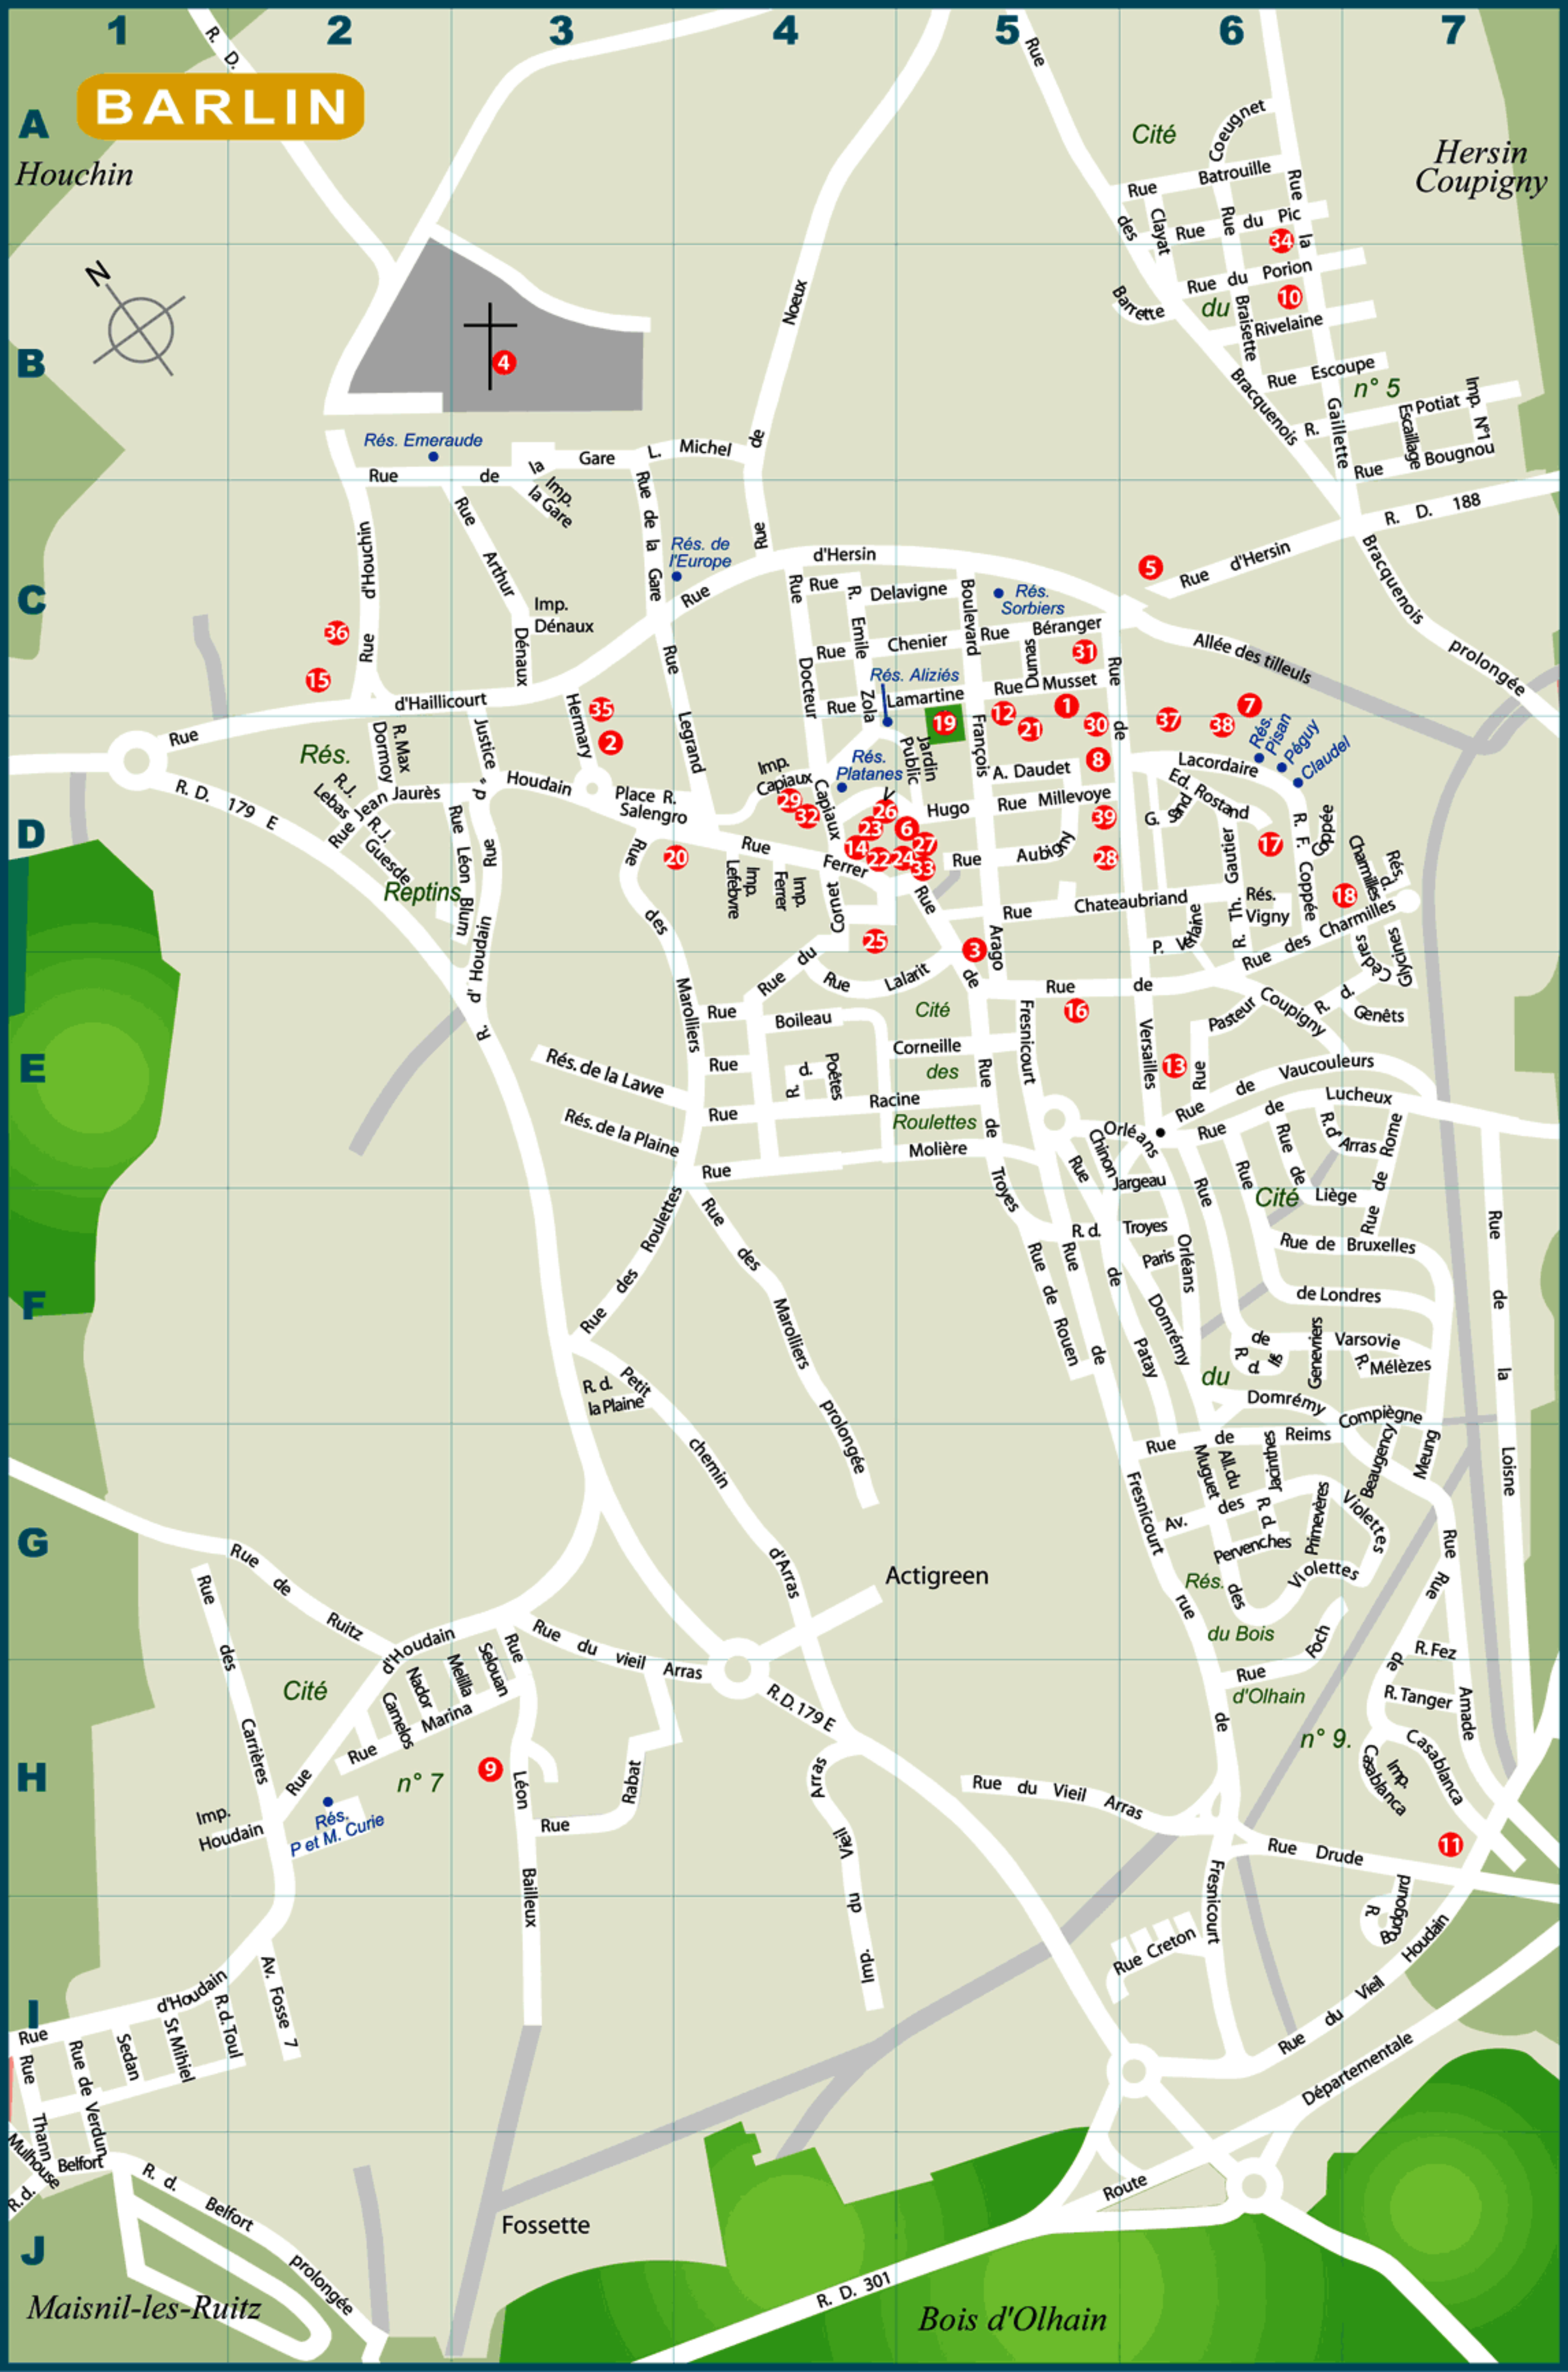

BARLIN

Houchin

Hersin Coupigny

Bois d'Olhain

Maisnil-les-Ruitz

Fossette

Actigreen

Cité

Rue du vieil Arras

R.D. 179 E

Rés. P et M. Curie

n° 7

Rés. des Violettes

n° 9

Rue Drude

11

J

Rue de Verdun

H

G

F

E

D

C

S

Saint Mihiel (impasse) I1
 Salengro (Place Roger) D3
 Sand (rue George) D6
 Sedan (impasse de) I1
 Sélouan (rue de) H3
 Sentier du cavalier H-5, I-4, I-5
 Sorbiers (rés. des) C5

T

Tanger (rue de) H7
 Thann (rue) I1
 Tilleuls (allée des) C6
 Toul (impasse de) I2
 Train de Loos (square du) E4
 Troyes (rue de) F5